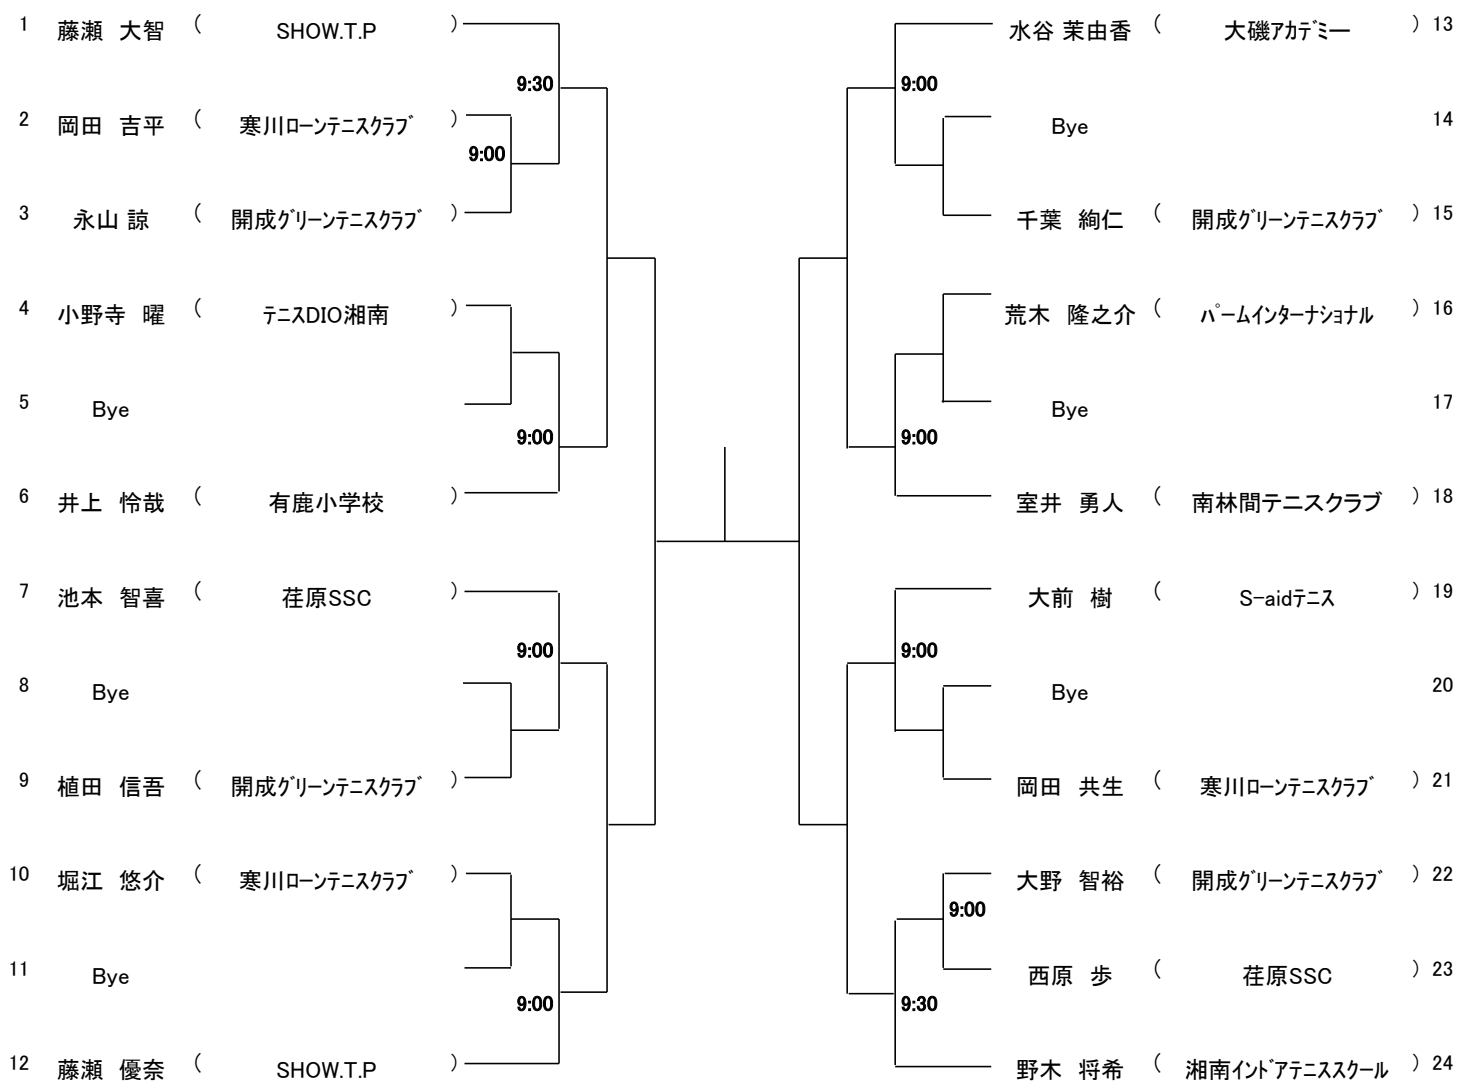

# 10才以下男女混合

12/28(火)

1R 2R 3R SF F SF 3R 2R 1R

# 12才以下男女混合

12/28(火)

1R 2R 3R 4R SF F SF 4R 3R 2R 1R